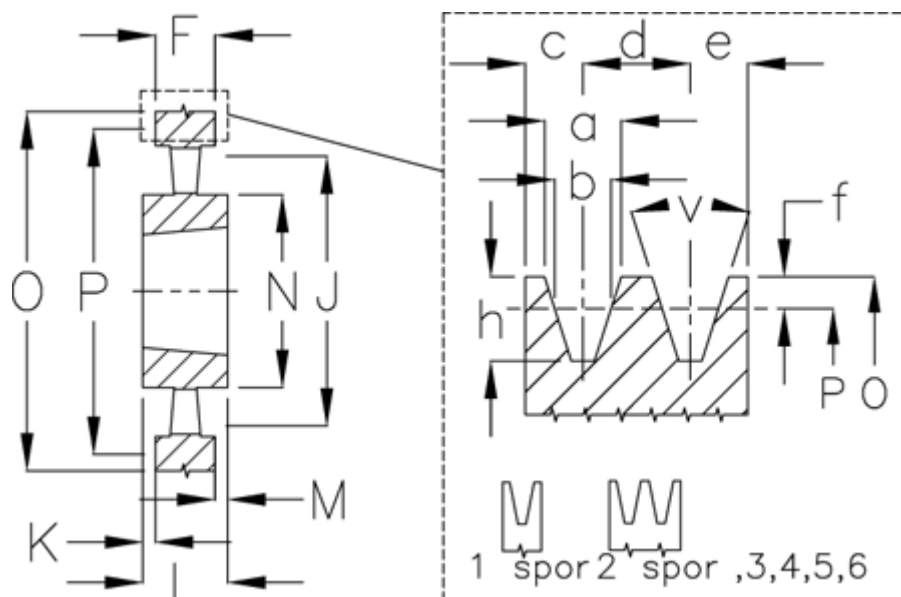

Varenummer: 604110050003
 Beskrivelse: Kileremsskive SPA 500/3 TL3020

Mål

a	= 12.7	F	= -	O	= 505.5
Antal spor	= 3	For bøsning	= 3020	P	= 500
b	= 11.0	h	= 13.8	Type	= SPA
Bøsning ø max.	= 75	J	= 465	v	= 38 grader
c	= 10.0	K	= -		
d	= 15.0	L	= 51		
e	= 10.0	m	= 1.0		
f	= 2.8	N	= 159		